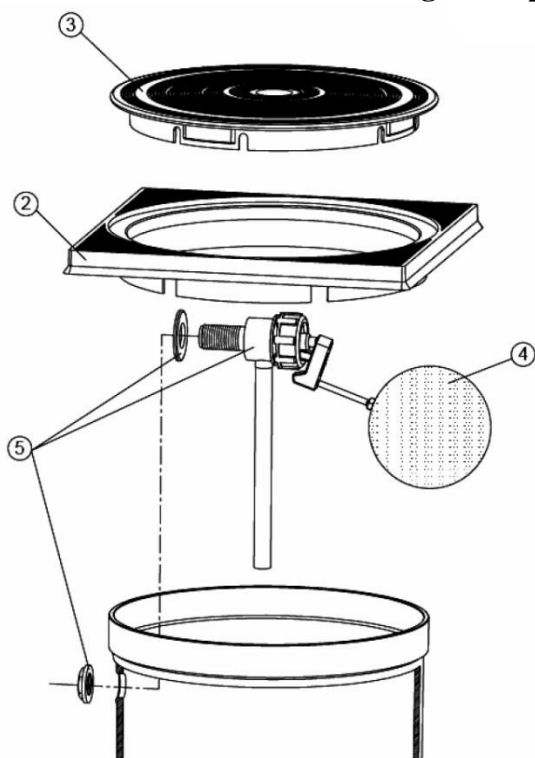

## Regulator poziomu wody z tworzywa kod 20440

Kod	Nr części	Cena netto w EUR/szt
e01246	2 + 3	16,5
e7777915	4 + 5	46,59

## Regulator poziomu wody Speck

BNR 200 i 300 – czujnik i szyna montażowa

kod	Nazwa	Cena netto w EUR/szt.
e43372	sonda do BNR 200 i 300	126,72
e43374	szyna do sondy	30,24